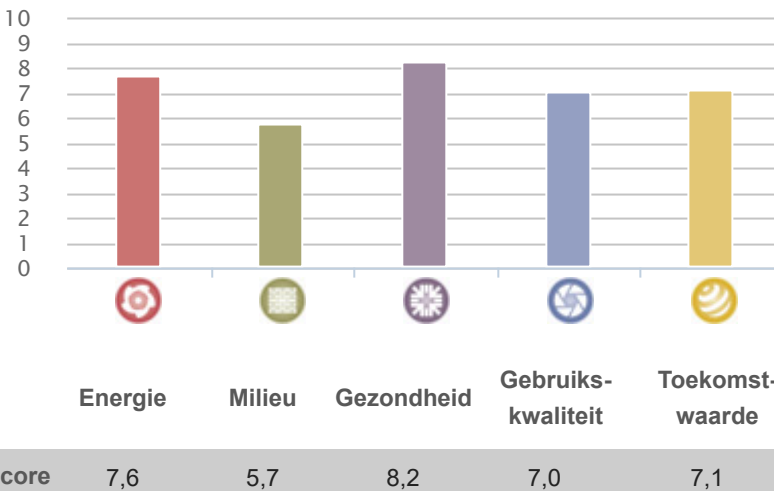

Aanmaak datum
26-09-2024

ir. Geurt Donze,
directie stichting W/E adviseurs

Verval datum
26-09-2028